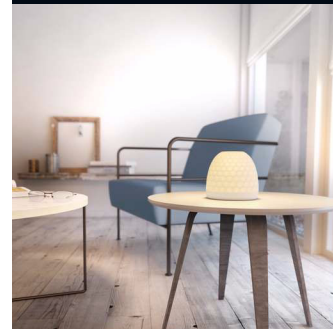

Philips myLiving
Stolní svítidlo

Conbrio

bílá
LED

myLiving